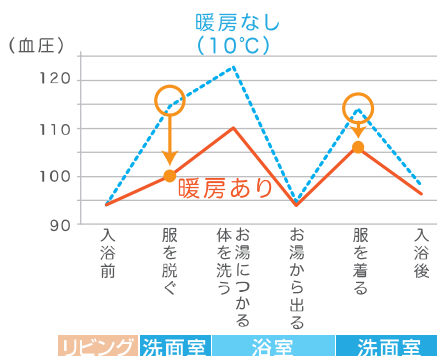

出典：
Effects of the Thermal Conditions of the Dressing Room and Bathroom on Physiological Responses during Bathing/kanda.K/Applied Human Science Vol. 15 (1995)

システムバスルーム「アクリアバス」 床夏シャワー