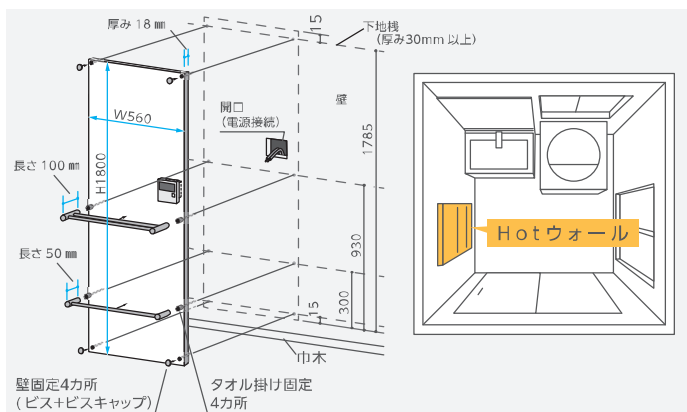

## 洗面室と浴室をあたためてヒートショック予防

冬のヒートショックは部屋同士の寒暖差が原因。  
洗面室と浴室にも寒さ対策を。

出典：  
Effects of the Thermal Conditions of the Dressing Room and Bathroom on Physiological Responses during Bathing/kanda.K/Applied Human Science Vol. 15 (1995)

## リフォームにおすすめ

- 取り付け方法  
電源接続をして、  
前面からビスで固定できます。
- 1坪洗面空間への取付・設置例

※下地は厚みのある合板(12mm以上)でも  
取り付けられます。

※洗面の扉、引き出し、出入り口ドアとの  
干渉に注意してください