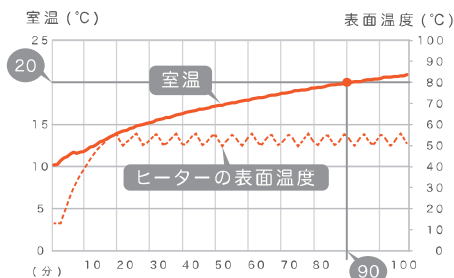

### Point 3

#### スリムデザイン

モノがあふれる洗面室に  
壁付スマートな暖房を提案。

厚さ  
18ミリ!

壁付け・  
スリムで  
省スペース

暖めながら  
乾かせる  
タオル掛け

置き場に困る  
バスマットも

Hotウォール

## 厚さ18ミリを実現する構造

## 省エネけどしっかり暖房

輻射熱でじっくり部屋を  
あたためるから乾燥しない。  
部屋全体を  
90分で10℃から20℃に。

洗面室とヒーターの温度上昇データ  
(1坪密閉空間にて測定/自社調べ)  
※断熱性能や間取りによって変わります。

長時間使ってもお財布に優しい  
省エネ設計。

消費電力  
運転時平均 205W

ランニングコスト  
約 32.5 円 / 6 時間

(計算条件：2.7円/kWh(税込)の場合。  
1日6時間は、朝6時～8時、  
夜6時～10時に使用した想定)