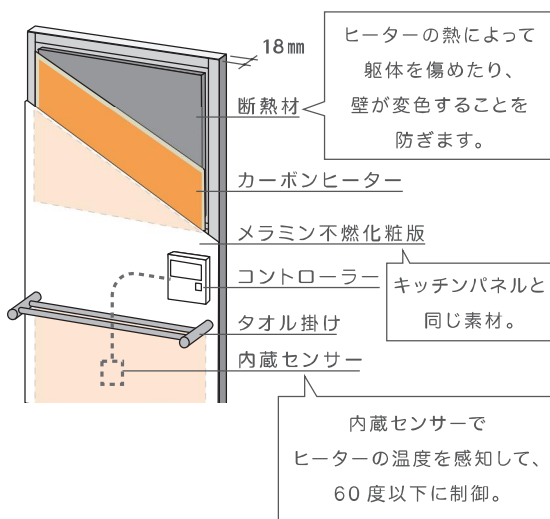

#### タイマー機能でらくらく 寒さ対策

事前に暖めておくので、冬の洗面室が  
快適空間に。

朝、家を出る前の準備の時間。

夕方、お風呂に入ってから就寝まで。

タイマー1

AM6:00 AM8:00

タイマー2

PM6:00 PM10:00

### Point 3

#### スリムデザイン

モノがあふれる洗面室に  
壁付スマートな暖房を提案。

厚さ  
18ミリ!

壁付け・  
スリムで  
省スペース

暖めながら  
乾かせる  
タオル掛け

置き場に困る  
バスマットも

Hotウォール

## 厚さ18ミリを実現する構造