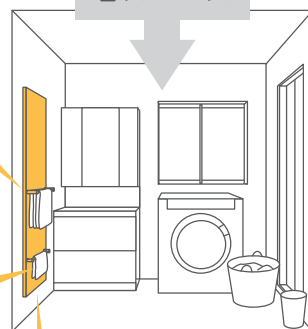

### Point 3

#### スリムデザイン

モノがあふれる洗面室に  
壁付スマートな暖房を提案。

厚さ  
18ミリ!

壁付け・  
スリムで  
省スペース

暖めながら  
乾かせる  
タオル掛け

置き場に困る  
バスマットも

Hotウォール