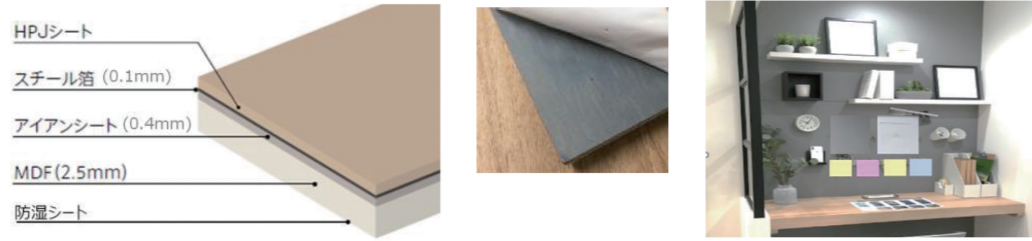

自分らしさを表現する「アクセントボード」でセンスアップ

①磁石がくっつく化粧面材は、天井まで継ぎ目なし！

②建具屋床材と最適相性の、単色設定！

単色 5色
 プレシャスホワイト
 グレー
 ブラック
 ネイビーブルー
 ボトルグリーン
※グレーとブラックはラフィスと色が合います。

H24 サイズ対応
 3.5×900×2400mm
 3.5×900×1200mm

③現場で加工出来、取付け簡単なラク施工！

商品	必要量	単価
ボード本体900×2400mm	1枚	35,000円
見切材(樹脂製) L=2440mm 2本入	1セット	2,800円
合計金額		37,800円