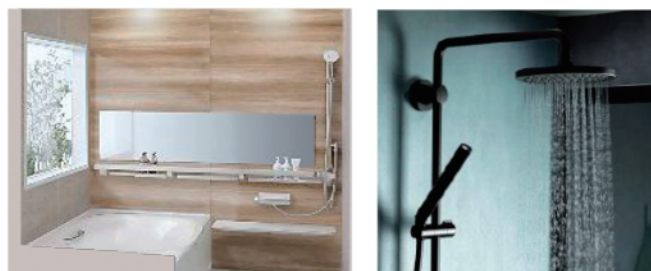

商品紹介 LIXIL リデア

ライフスタイルバスリデア3つのポイント

ポイント1 ライフスタイル別入浴スタイル提案

- ゆったりバスプラン
- 新感覚シャワー浴プラン
- 快適なマルチ入浴プラン

ポイント2 ライフスタイルを彩るインテリア提案

ファブリック調カラー、広がりのある照明、こだわりの壁パネルなど、リデアは上質な空間を創ります。

ポイント3 充実したキレイ・家事ラク提案

進化したまる洗いカウンター、パツとくるりんポイ排水口、マグネットシェルフなど、基本性能が更に充実。