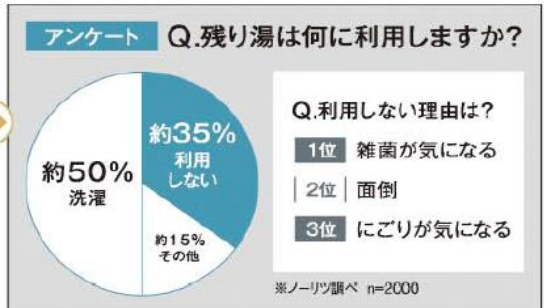

※給湯器設置費用は別途必要です。

伊豆商事株式会社

新しい幸せを、わかすこと。
NORITZ

医師100名のうち**96%**が
見まもり機能付きリモコン
RC-Gシリーズを
「勧めたい」と評価

【AskDoctors調べ】
●調査時期:2018年11月
●調査者:内科医100名

New 除菌新機能

安心して残り湯を
使えろ!

給湯器のお悩み①

キレイなお湯で入浴&キレイな残り湯で洗濯できる。

お風呂の残り湯を
再利用したいけど
雑菌が気になる...

New UV除菌ユニット搭載 プレミアム

UV除菌ユニットの高い除菌力で
お風呂のお湯をキレイにします!

残り湯を洗濯に使用すれば、水道代が年間約**13,000円**おトクに! ※55ℓ洗濯機 洗いすぎ1回

New 洗浄新機能

キレイな配管で
追っ代も安心!

給湯器のお悩み②